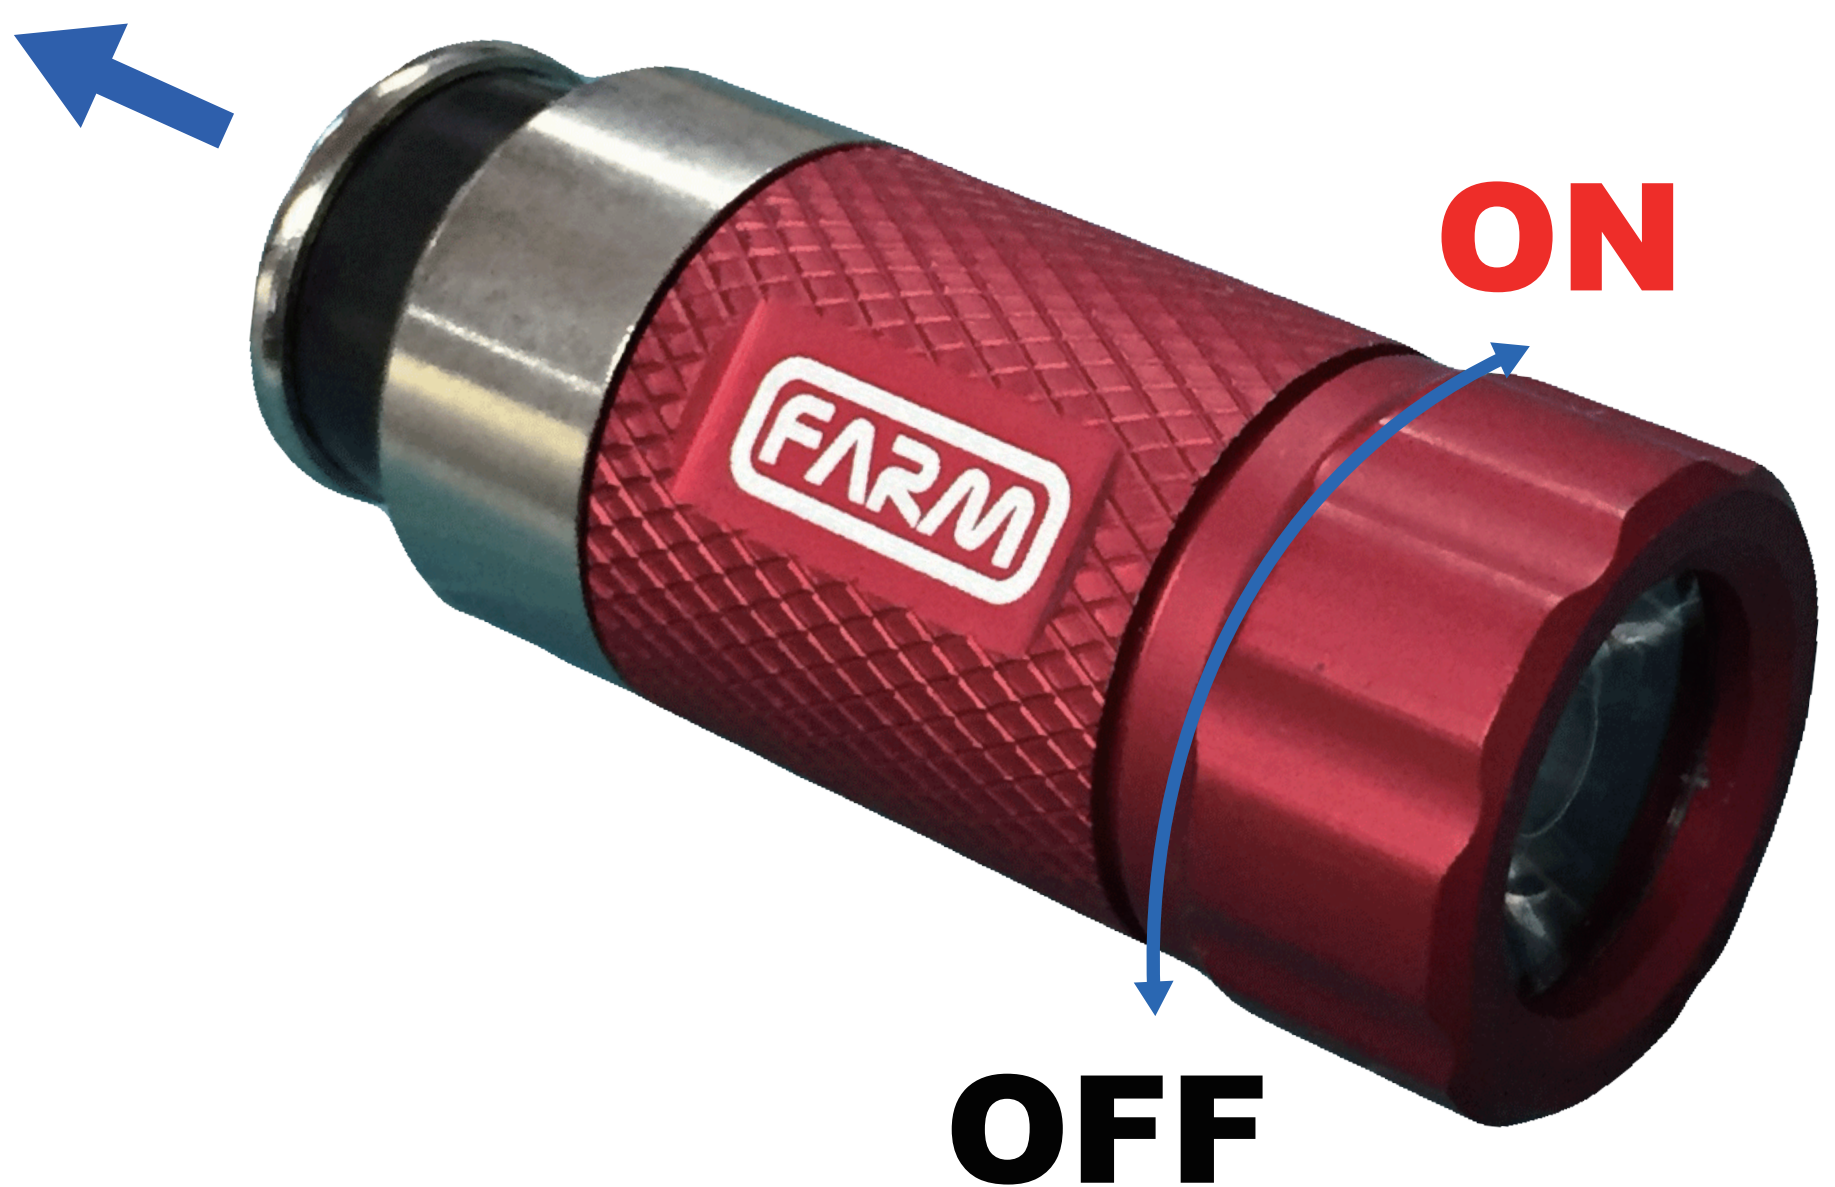

Why
Do we
climb The
mountain?
Because "JIMNY" is
there. Let's climb the
mountain more high and high!

■ ファーム株式会社

〒580-0013

大阪府松原市丹南4丁目201-1

ジムニー 専門店

モーターファーム

MotorFarm
www.motor-farm.com

パーツお問い合わせ専用窓口

☎ 072-338-8224

E-mail: info-f@motor-farm.com